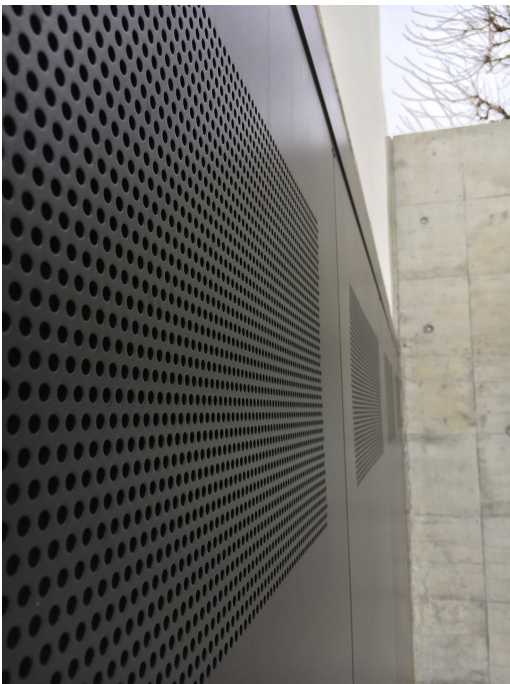

Referenzobjekt

EFH Wangen bei Dübendorf in 8602 Wangen bei Dübendorf

Kipptor MM Typ 11 S RAL 9005 Tiefschwarz

▶ Kundenname bzw. Objektbezeichnung	EFH Wangen bei Dübendorf
▶ Baujahr	-
▶ Standort / Land	8602 Wangen bei Dübendorf, Schweiz
▶ Verbaute Hörmann-Produktbereiche	Sammelgaragentor
▶ Beteiligte Hörmann Partner (Händler)	Marquart Metall GmbH Höslistrasse 13 8608 Bubikon
▶ Gebäudetyp	Einfamilienhaus
▶ Architekt	-
▶ Bauherr	EFH Wangen bei Dübendorf
▶ Hörmann Produkte	-

Kiptor MM Typ 11 S RAL 9005 Tiefschwarz

Kiptor MM Typ 11 S RAL 9005 Tiefschwarz

Kiptor MM Typ 11 S RAL 9005 Tiefschwarz

Kiptor MM Typ 11 S RAL 9005 Tiefschwarz